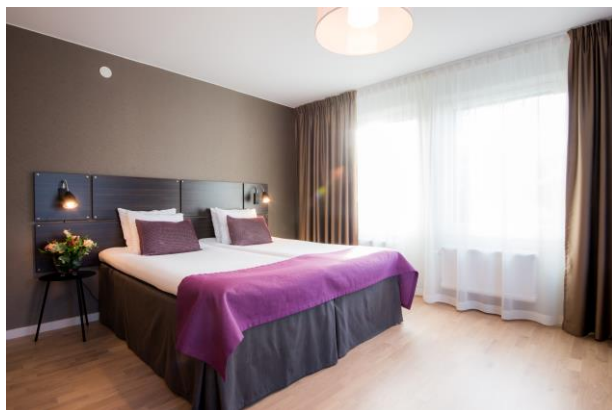

Ta dig hit

En gratis och miljövänlig transferbuss avgår varje halvtimme till och från samtliga terminaler på Arlanda Flygplats. Från terminalerna når du enkelt Arlanda Express, flygbussar och pendeltåg från Stockholm och Uppsala (pendeltågen stannar även vid Märsta Station).